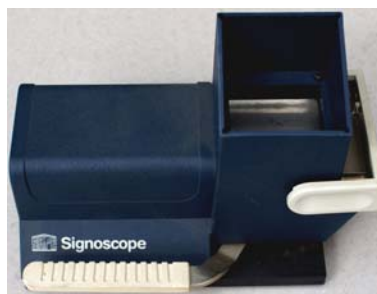

6886

6888

- 6886 Sammler-Zubehör "Ultraviolett-Leuchte" Gebraucht, voll funktionsfähig 20,-
- 6887 Sammler-Zubehör "Wasserzeichen-Prüfgerät" Ohne Kabel 5,-
- 6888 Sammler-Zubehör "Wasserzeichen-Prüfgerät" Ohne Kabel 5,-

6890

6891

SIEGELMARKEN

- 6889 Musterkarte der Fa. Herm. Kölle, Esslingen a. N. Dekorativ, gut erhalten. 15,-
- 6890 Musterkarte der Fa. Herm. Kölle, Esslingen a. N. Dekorativ..... Gebrauchsspuren, kleiner Einriß 12,-
- 6891 Steckalbum mit 150 Marken (mit Dubletten). Dazu weit über 100 eingeklebte Marken in mäßiger Erhaltung. 40,-